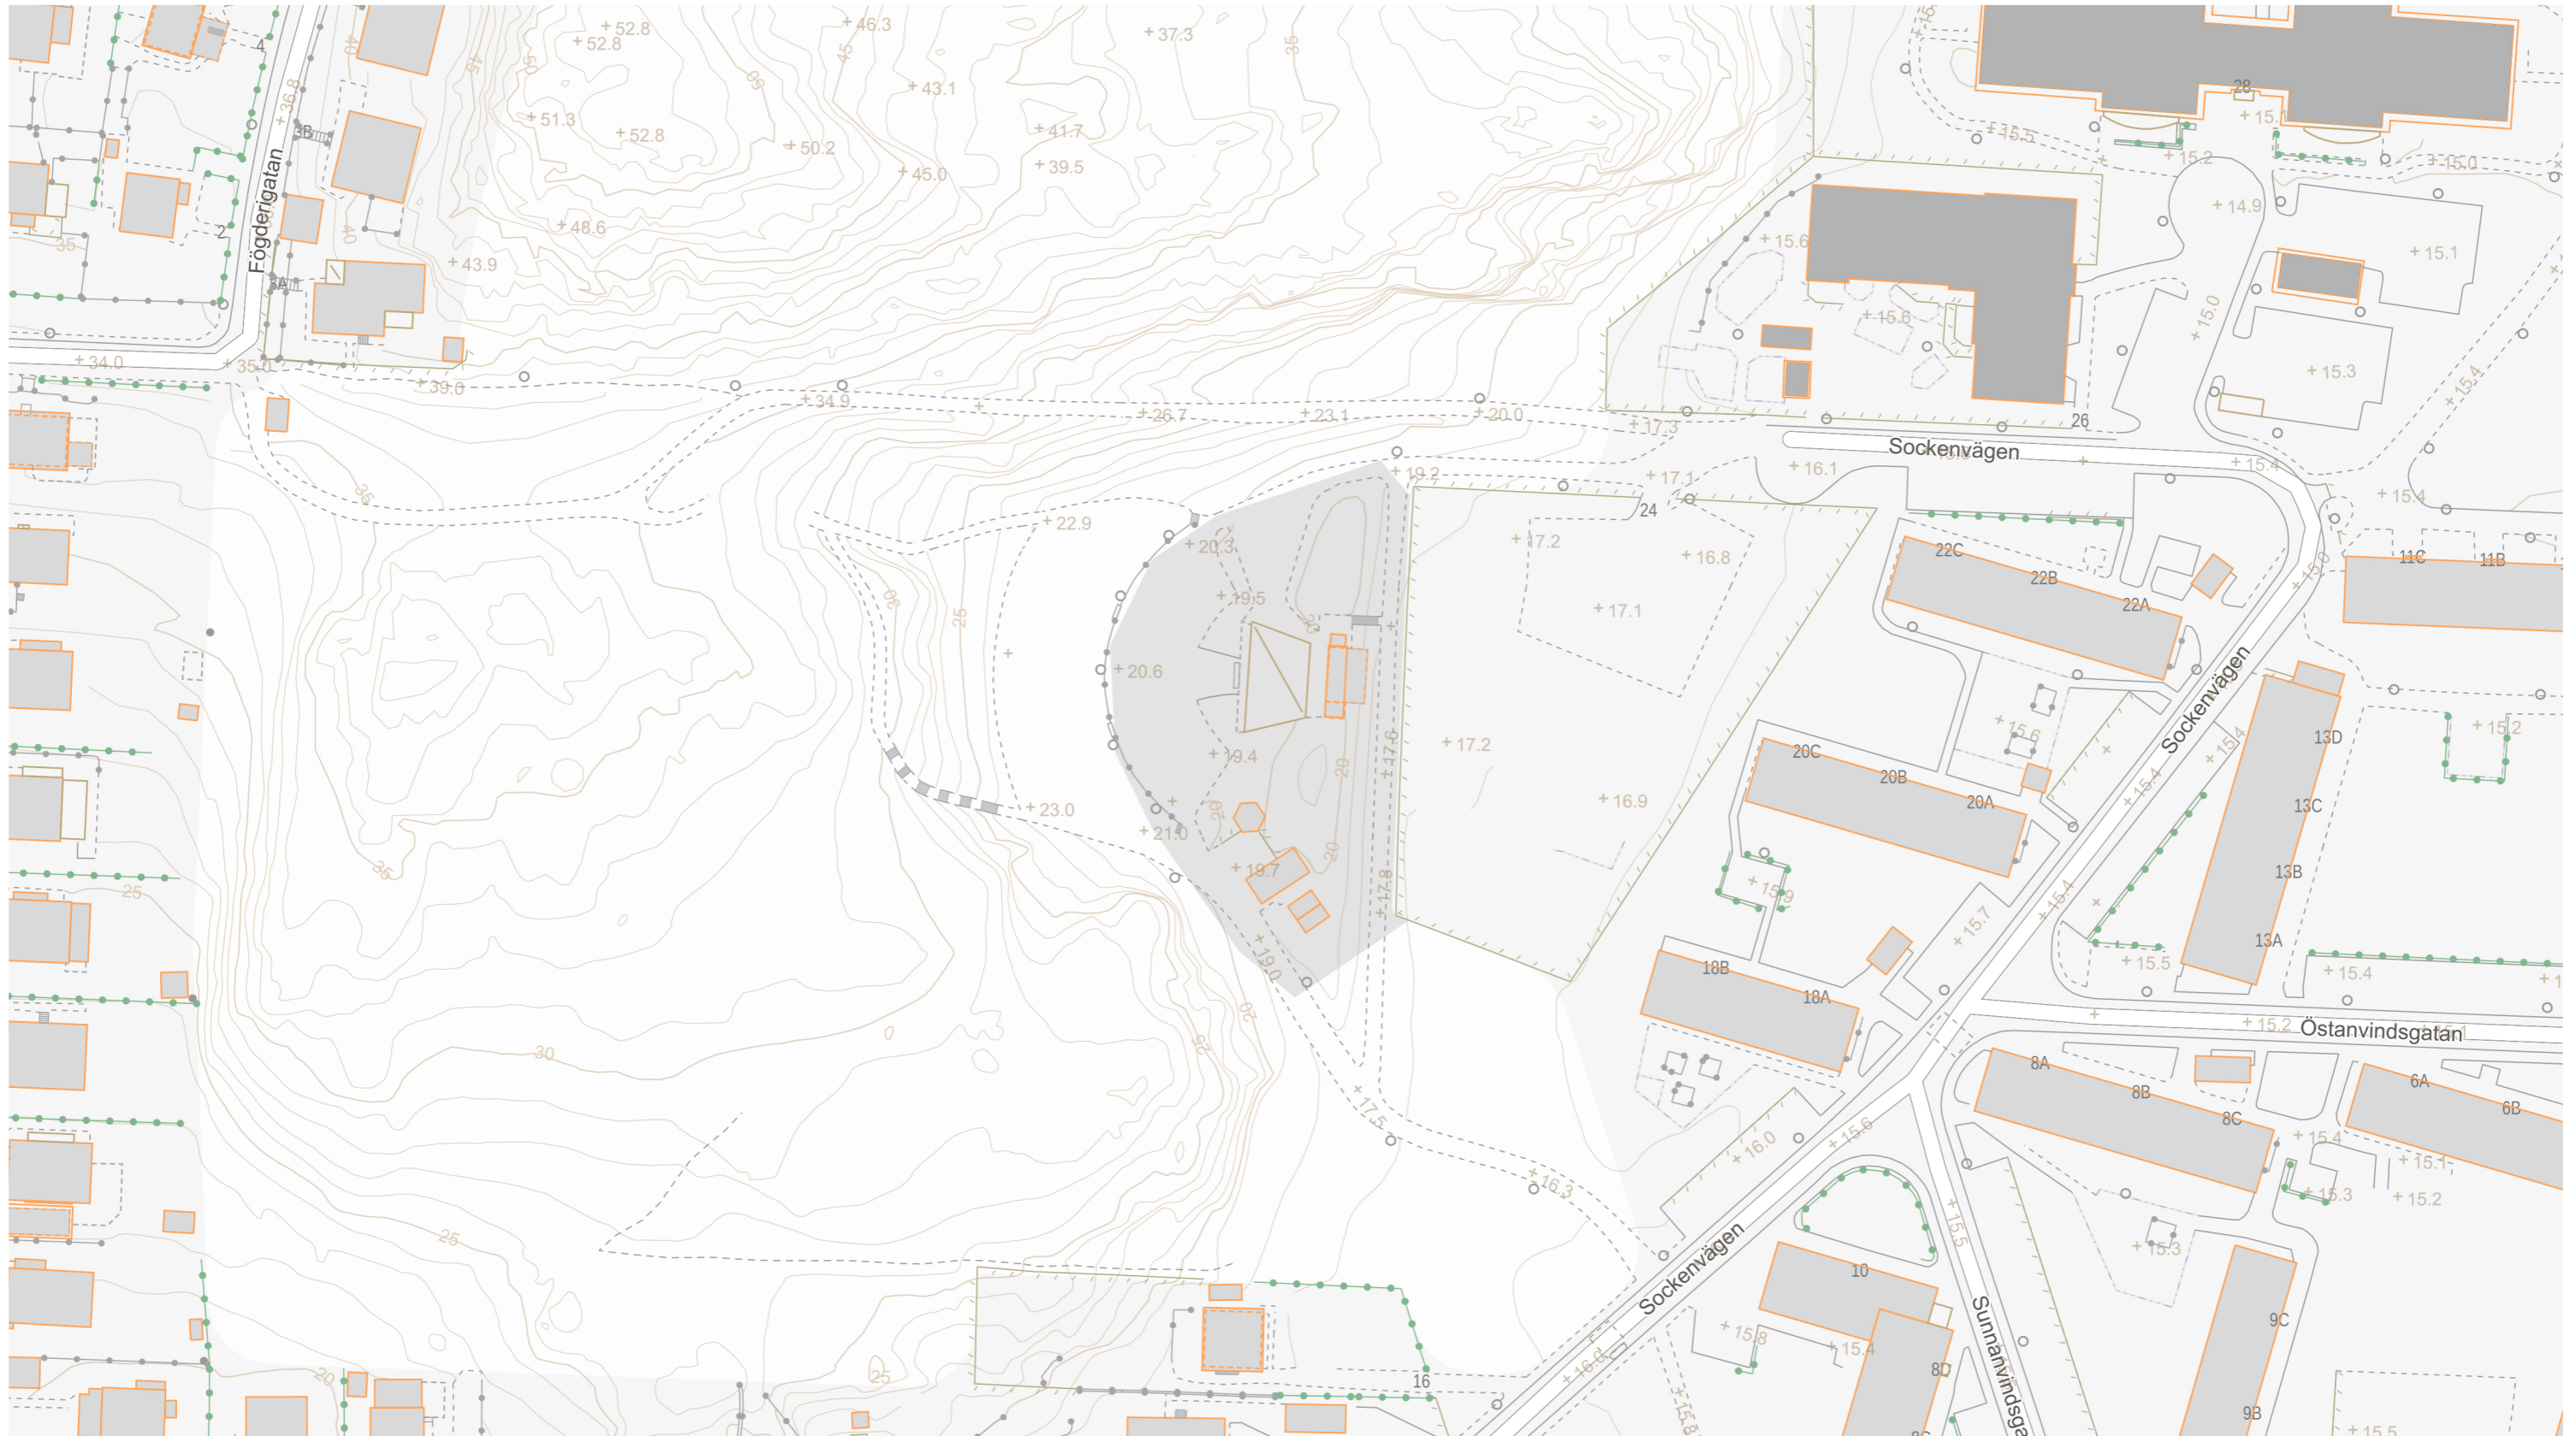

Flunsåsparken

Skala: 1:1 000 (vid A3 liggande)
50 m